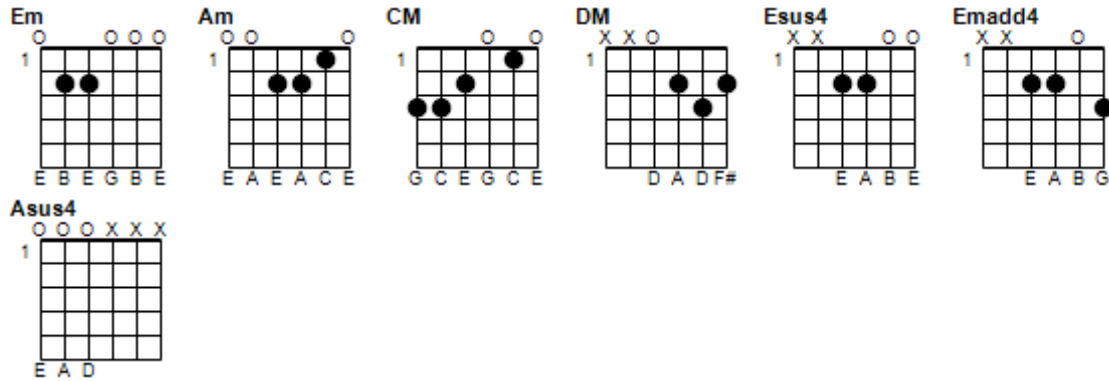

CANDACE WHITNEY

© 2009 Alan Kim Cochran

Capo 1st Strum @124 bpm

Em – Am (repeat)

Em

Do... Do... Do...

Am

Em